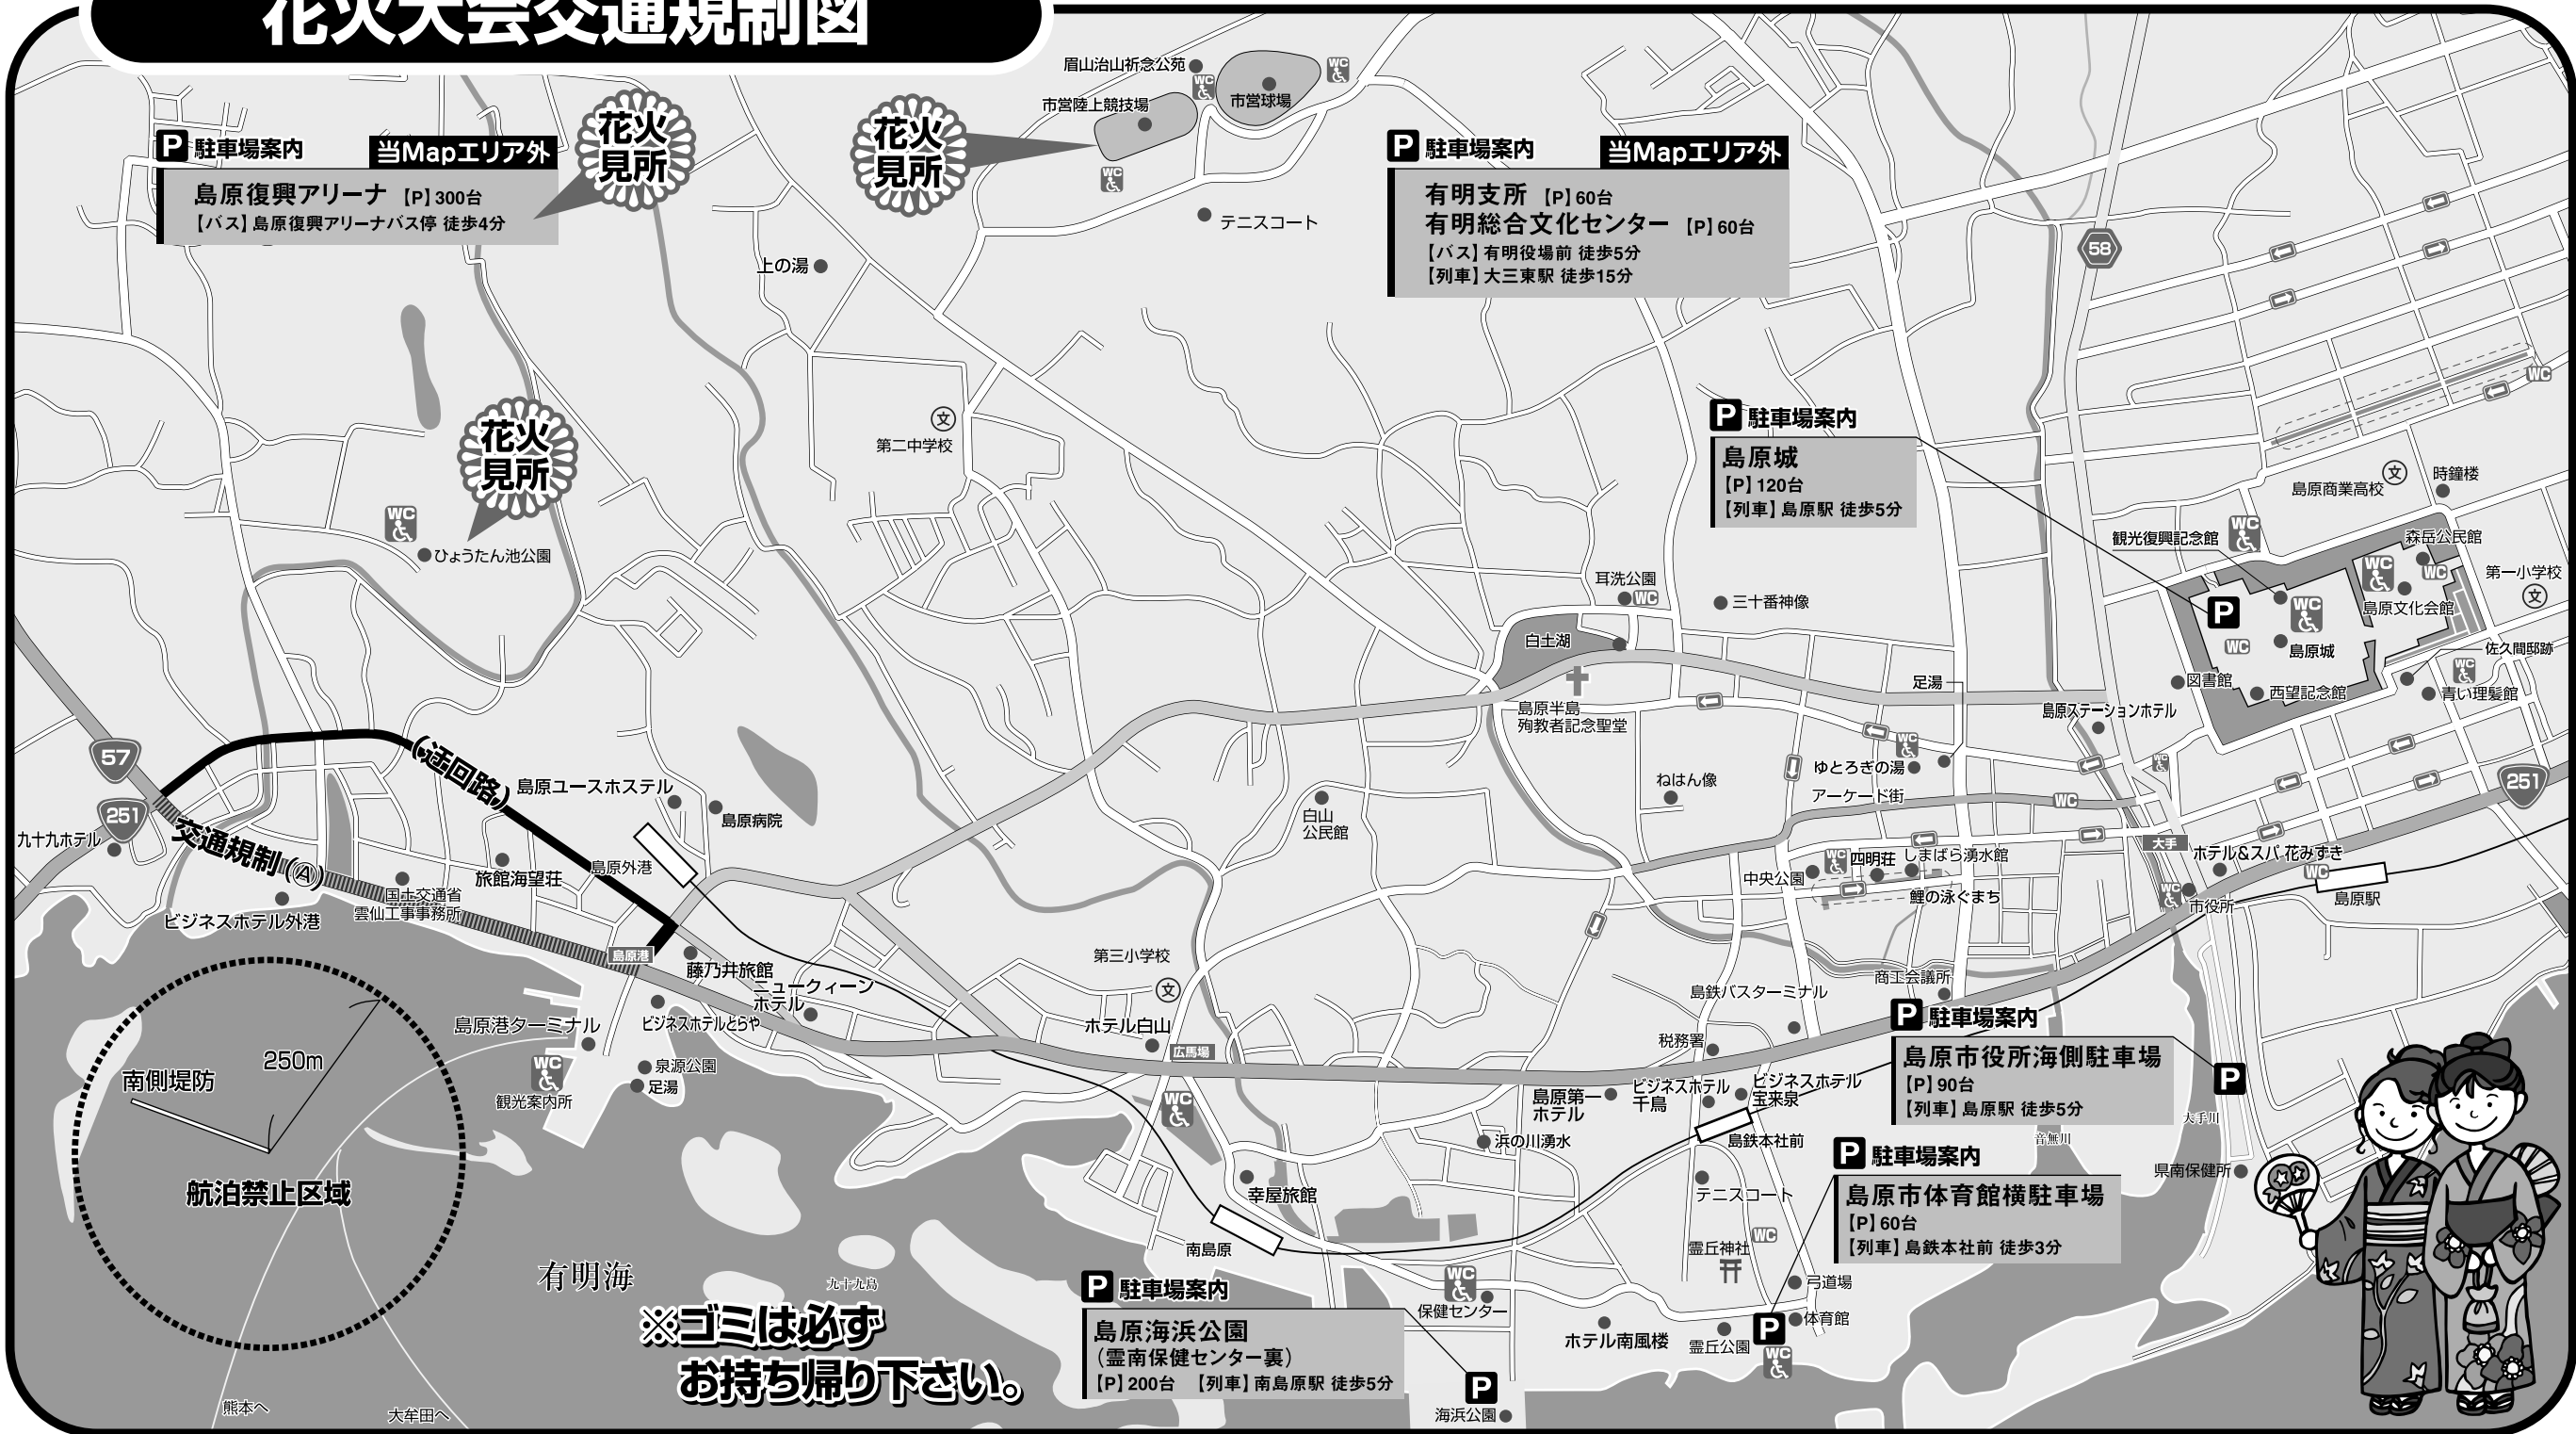

花火大会交通規制図

P 駐車場案内 **当Mapエリア外**
島原復興アリーナ [P] 300台
 [バス] 島原復興アリーナバス停 徒歩4分

P 駐車場案内 **当Mapエリア外**
有明支所 [P] 60台
有明総合文化センター [P] 60台
 [バス] 有明役場前 徒歩5分
 [列車] 大三東駅 徒歩15分

P 駐車場案内
島原城
 [P] 120台
 [列車] 島原駅 徒歩5分

P 駐車場案内
島原市役所海側駐車場
 [P] 90台
 [列車] 島原駅 徒歩5分

P 駐車場案内
島原市体育館横駐車場
 [P] 60台
 [列車] 島鉄本社前 徒歩3分

P 駐車場案内
島原海浜公園
 (霊南保健センター裏)
 [P] 200台 [列車] 南島原駅 徒歩5分

南側堤防 250m
 航泊禁止区域

※ゴミは必ず
 お持ち帰り下さい。